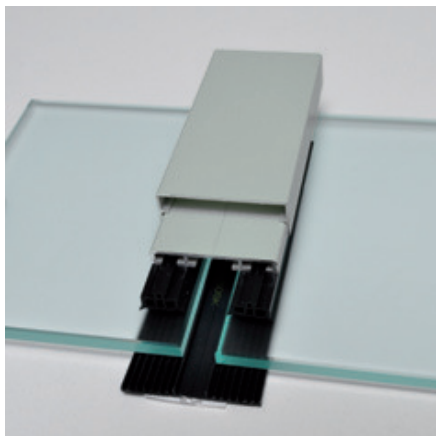

www.glaskante.de

Universal Abdeckprofil

VSG-Dachglas ist auch mit farbigen, transluzenten und opaken Folien erhältlich.

ALUMINIUM FLACHDECKSCHIENEN

TEL. +49 9653 9299860

SYSTEM 53-18

SYSTEM 53-18 (4 m Länge)

Artikelnummer	Beschreibung	VE / Länge [m]
KFD-K5314	Klipsdeckschiene 53 – roh	4
KFD-K5344	Klipsdeckschiene 53 – EV1	4
KFD-F5014	Flachdeckschiene 50 – roh	4
KFD-F5044	Flachdeckschiene 50 – EV1	4
KFD-Dichtung	Dichtungsgummi	60
KFD-Auflage50	Auflageband 50 mm	30
KFD-Kappe 53/18	Abdeckkappe f. Klipsdeckschiene	1
KFD-Kappe 50/7	Abdeckkappe f. Flachdeckschiene	1

SYSTEM 53-18 (6 m Länge)

Artikelnummer	Beschreibung	VE / Länge [m]
KFD-K5316	Klipsdeckschiene 53 – roh	6
KFD-K5346	Klipsdeckschiene 53 – EV1	6
KFD-F5016	Flachdeckschiene 50 – roh	6
KFD-F5046	Flachdeckschiene 50 – EV1	6
KFD-Dichtung	Dichtungsgummi	60
KFD-Auflage 50	Auflageband 50 mm	30
KFD-Kappe 53/18	Abdeckkappe f. Klipsdeckschiene	1
KFD-Kappe 50/7	Abdeckkappe f. Flachdeckschiene	1

SYSTEM 63-20

SYSTEM 63-20 (4 m Länge)

Artikelnummer	Beschreibung	VE / Länge [m]
KFD-K6314	Klipsdeckschiene 63 – roh	4
KFD-K6344	Klipsdeckschiene 63 – EV1	4
KFD-F6014	Flachdeckschiene 60 – roh	4
KFD-F6044	Flachdeckschiene 60 – EV1	4
KFD-Dichtung	Dichtungsgummi	60
KFD-Auflage 60	Auflageband 60 mm	30
KFD-Kappe 63/20	Abdeckkappe f. Klipsdeckschiene	1
KFD-Kappe60/9	Abdeckkappe f. Flachdeckschiene	1