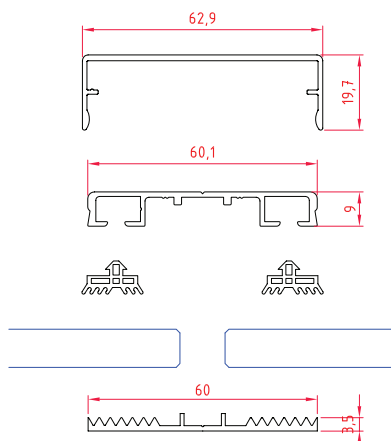

Artikelnummer	Beschreibung	VE / Länge [m]
KFD-K5314	Klipsdeckschiene 53 – roh	4
KFD-K5344	Klipsdeckschiene 53 – EV1	4
KFD-F5014	Flachdeckschiene 50 – roh	4
KFD-F5044	Flachdeckschiene 50 – EV1	4
KFD-Dichtung	Dichtungsgummi	60
KFD-Auflage50	Auflageband 50 mm	30
KFD-Kappe 53/18	Abdeckkappe f. Klipsdeckschiene	1
KFD-Kappe 50/7	Abdeckkappe f. Flachdeckschiene	1

SYSTEM 53-18 (6 m Länge)

Artikelnummer	Beschreibung	VE / Länge [m]
KFD-K5316	Klipsdeckschiene 53 – roh	6
KFD-K5346	Klipsdeckschiene 53 – EV1	6
KFD-F5016	Flachdeckschiene 50 – roh	6
KFD-F5046	Flachdeckschiene 50 – EV1	6
KFD-Dichtung	Dichtungsgummi	60
KFD-Auflage 50	Auflageband 50 mm	30
KFD-Kappe 53/18	Abdeckkappe f. Klipsdeckschiene	1
KFD-Kappe 50/7	Abdeckkappe f. Flachdeckschiene	1

SYSTEM 63-20

SYSTEM 63-20 (4 m Länge)

Artikelnummer	Beschreibung	VE / Länge [m]
KFD-K6314	Klipsdeckschiene 63 – roh	4
KFD-K6344	Klipsdeckschiene 63 – EV1	4
KFD-F6014	Flachdeckschiene 60 – roh	4
KFD-F6044	Flachdeckschiene 60 – EV1	4
KFD-Dichtung	Dichtungsgummi	60
KFD-Auflage 60	Auflageband 60 mm	30
KFD-Kappe 63/20	Abdeckkappe f. Klipsdeckschiene	1
KFD-Kappe60/9	Abdeckkappe f. Flachdeckschiene	1