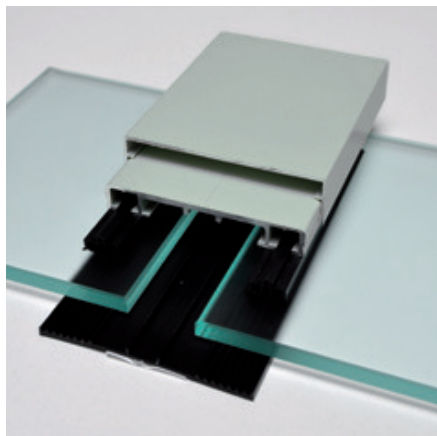

SYSTEM 63-20

SYSTEM 63-20 (4 m Länge)

Artikelnummer	Beschreibung	VE / Länge [m]
KFD-K6314	Klipsdeckschiene 63 – roh	4
KFD-K6344	Klipsdeckschiene 63 – EV1	4
KFD-F6014	Flachdeckschiene 60 – roh	4
KFD-F6044	Flachdeckschiene 60 – EV1	4
KFD-Dichtung	Dichtungsgummi	60
KFD-Auflage 60	Auflageband 60 mm	30
KFD-Kappe 63/20	Abdeckkappe f. Klipsdeckschiene	1
KFD-Kappe60/9	Abdeckkappe f. Flachdeckschiene	1

SYSTEM 63-20 (6 m Länge)

Artikelnummer	Beschreibung	VE / Länge [m]
KFD-K6316	Klipsdeckschiene 63 – roh	6
KFD-K6346	Klipsdeckschiene 63 – EV1	6
KFD-F6016	Flachdeckschiene 60 – roh	6
KFD-F6046	Flachdeckschiene 60 – EV1	6
KFD-Dichtung	Dichtungsgummi	60
KFD-Auflage 60	Auflageband 60 mm	30
KFD-Kappe 63/20	Abdeckkappe f. Klipsdeckschiene	1
KFD-Kappe 60/9	Abdeckkappe f. Flachdeckschiene	1

ALUMINIUM FLACHDECKDECKSCHIENEN

TEL. +49 9653 9299860

SYSTEM 83-22

SYSTEM 83-22 (4 m Länge)

Artikelnummer	Beschreibung	VE / Länge [m]
KFD-K8314	Klipsdeckschiene 83 – roh	4
KFD-K8344	Klipsdeckschiene 83 – EV1	4
KFD-F8014	Flachdeckschiene 80 – roh	4
KFD-F8044	Flachdeckschiene 80 – EV1	4
KFD-Dichtung	Dichtungsgummi	60
KFD-Auflage 80	Auflageband 80 mm	30
KFD-Kappe 83/22	Abdeckkappe f. Klipsdeckschiene	1
KFD-Kappe 83/11	Abdeckkappe f. Flachdeckschiene	1