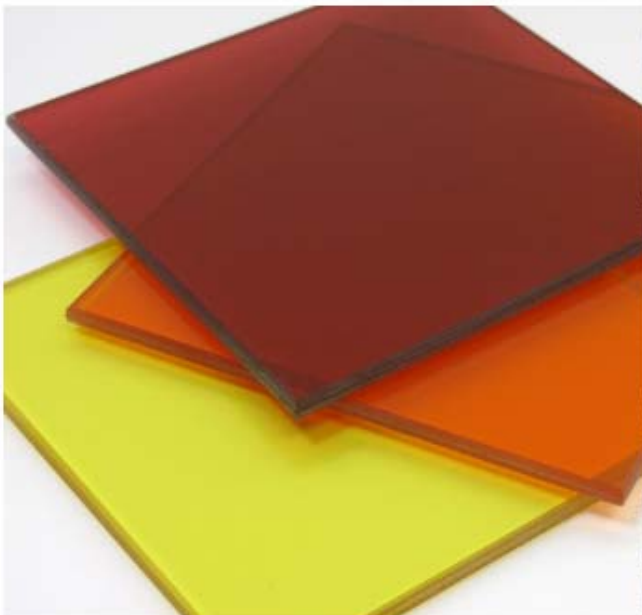

www.glaskante.de

Universal Abdeckprofil

VSG-Dachglas ist auch mit farbigen, transluzenten und opaken Folien erhältlich.

ALUMINIUM FLACHDECKSCHIENEN

TEL. +49 9653 9299860

SYSTEM 53-18

SYSTEM 53-18 (4 m Länge)

Artikelnummer	Beschreibung	VE / Länge [m]
KFD-K5314	Klipsdeckschiene 53 – roh	4
KFD-K5344	Klipsdeckschiene 53 – EV1	4
KFD-F5014	Flachdeckschiene 50 – roh	4
KFD-F5044	Flachdeckschiene 50 – EV1	4
KFD-Dichtung	Dichtungsgummi	60
KFD-Auflage50	Auflageband 50 mm	30
KFD-Kappe 53/18	Abdeckkappe f. Klipsdeckschiene	1
KFD-Kappe 50/7	Abdeckkappe f. Flachdeckschiene	1

SYSTEM 53-18 (6 m Länge)

Artikelnummer	Beschreibung	VE / Länge [m]
KFD-K5316	Klipsdeckschiene 53 – roh	6
KFD-K5346	Klipsdeckschiene 53 – EV1	6
KFD-F5016	Flachdeckschiene 50 – roh	6
KFD-F5046	Flachdeckschiene 50 – EV1	6
KFD-Dichtung	Dichtungsgummi	60
KFD-Auflage 50	Auflageband 50 mm	30
KFD-Kappe 53/18	Abdeckkappe f. Klipsdeckschiene	1
KFD-Kappe 50/7	Abdeckkappe f. Flachdeckschiene	1

! Flachdeckschienen sind in jeder RAL-Farbe auf Bestellung lieferbar.

FASSADENBAUSCHRAUBEN FÜR FLACHDECKSCHIENEN IN EDELSTAHL

Artikelnummer	Beschreibung	VE / Länge [m]
KS02016564	V2A Schraube 64x6,5mm mit Dichtscheibe und EPDM-Dichtung	50
KS02016590	V2A Schraube 90x6,5mm mit Dichtscheibe und EPDM-Dichtung	50