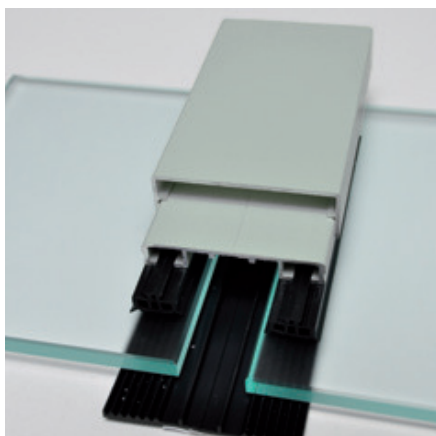

www.glaskante.de

Universal Abdeckprofil

VSG-Dachglas ist auch mit farbigen, transluzenten und opaken Folien erhältlich.

ALUMINIUM FLACHDECKSCHIENEN

TEL. +49 9653 9299860

SYSTEM 53-18

SYSTEM 53-18 (4 m Länge)

Artikelnummer	Beschreibung	VE / Länge [m]
KFD-K5314	Klipsdeckschiene 53 – roh	4
KFD-K5344	Klipsdeckschiene 53 – EV1	4
KFD-F5014	Flachdeckschiene 50 – roh	4
KFD-F5044	Flachdeckschiene 50 – EV1	4
KFD-Dichtung	Dichtungsgummi	60
KFD-Auflage50	Auflageband 50 mm	30
KFD-Kappe 53/18	Abdeckkappe f. Klipsdeckschiene	1
KFD-Kappe 50/7	Abdeckkappe f. Flachdeckschiene	1

SYSTEM 53-18 (6 m Länge)

Artikelnummer	Beschreibung	VE / Länge [m]
KFD-K5316	Klipsdeckschiene 53 – roh	6
KFD-K5346	Klipsdeckschiene 53 – EV1	6
KFD-F5016	Flachdeckschiene 50 – roh	6
KFD-F5046	Flachdeckschiene 50 – EV1	6
KFD-Dichtung	Dichtungsgummi	60
KFD-Auflage 50	Auflageband 50 mm	30
KFD-Kappe 53/18	Abdeckkappe f. Klipsdeckschiene	1
KFD-Kappe 50/7	Abdeckkappe f. Flachdeckschiene	1

SYSTEM 63-20

SYSTEM 63-20 (4 m Länge)

Artikelnummer	Beschreibung	VE / Länge [m]
KFD-K6314	Klipsdeckschiene 63 – roh	4
KFD-K6344	Klipsdeckschiene 63 – EV1	4
KFD-F6014	Flachdeckschiene 60 – roh	4
KFD-F6044	Flachdeckschiene 60 – EV1	4
KFD-Dichtung	Dichtungsgummi	60
KFD-Auflage 60	Auflageband 60 mm	30
KFD-Kappe 63/20	Abdeckkappe f. Klipsdeckschiene	1
KFD-Kappe60/9	Abdeckkappe f. Flachdeckschiene	1