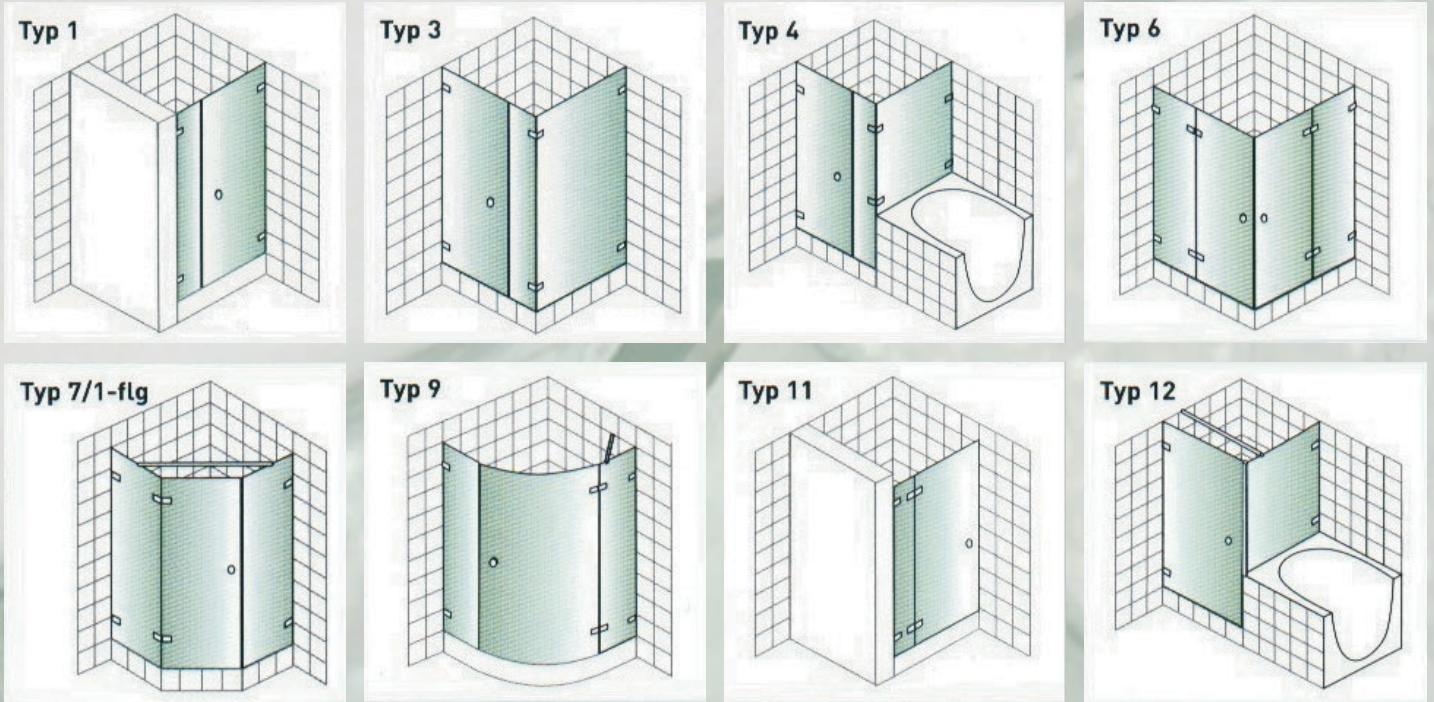

*Team Glaskante*

**GLASTECHNIK -  
SPEZIALGLAS -**

Bauen und gestalten mit Glas ist Leben mit Licht und Sonne!

**Ganzglas-Duschen nach Maß und Ihren Wünschen angefertigt.**

- Individuelle Maßanfertigung nach Raumsituation
- ESG-Glas 8 mm ist stabil, dauerhaft u. langlebig
- ausgereifte Technik, hochwertiges Material
- formschöne Beschläge
- pflegeleicht durch ClearShield-Beschichtung
- in klar, transparent oder farbig und blickdicht
- Beschläge und Zubehör in vielen Varianten erhältlich
- Technische Fachberatung
- Versand- und Lieferservice, (regional und überregional)

Auszug aus den gebräuchlichsten Einbausituationen:

Drei Beschlagsvarianten und Designs stehen zur Auswahl:

**Cono** - innen flächenbündig,  
dadurch schnelle Glasreinigung

**Xinon** - harmonische  
und geschmeidige Form

**Basic** - universal einsetzbar,  
öffnen nach innen u. außen

Duschtürband

Duschtürband

Duschtürband

Wandhalter

Wandhalter

Wandhalter

Glashalter Innenseite