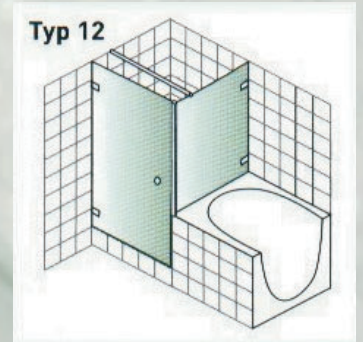

Team Glaskante

**GLASTECHNIK -
SPEZIALGLAS -**

Bauen und gestalten mit Glas ist Leben mit Licht und Sonne!

Ganzglas-Duschen nach Maß und Ihren Wünschen angefertigt.

- Individuelle Maßanfertigung nach Raumsituation
- ESG-Glas 8 mm ist stabil, dauerhaft u. langlebig
- ausgereifte Technik, hochwertiges Material
- formschöne Beschläge
- pflegeleicht durch ClearShield-Beschichtung
- in klar, transparent oder farbig und blickdicht
- Beschläge und Zubehör in vielen Varianten erhältlich
- Technische Fachberatung
- Versand- und Lieferservice, (regional und überregional)

Auszug aus den gebräuchlichsten Einbausituationen:

Drei Beschlagsvarianten und Designs stehen zur Auswahl:

Cono - innen flächenbündig, dadurch schnelle Glasreinigung

Xinon - harmonische und geschmeidige Form

Basic - universal einsetzbar, öffnen nach innen u. außen

Duschtürband

Duschtürband

Duschtürband

Wandhalter

Wandhalter

Wandhalter

Glashalter Innenseite