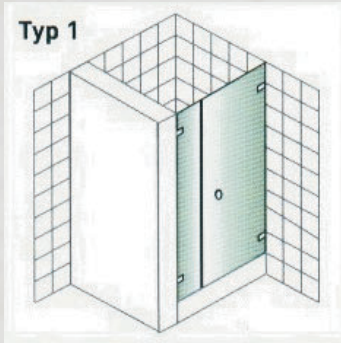

Team Glaskante

**GLASTECHNIK -
SPEZIALGLAS -**

Bauen und gestalten mit Glas ist Leben mit Licht und Sonne!

Ganzglas-Duschen nach Maß und Ihren Wünschen angefertigt.

- Individuelle Maßanfertigung nach Raumsituation
- ESG-Glas 8 mm ist stabil, dauerhaft u. langlebig
- ausgereifte Technik, hochwertiges Material
- formschöne Beschläge
- pflegeleicht durch ClearShield-Beschichtung
- in klar, transparent oder farbig und blickdicht
- Beschläge und Zubehör in vielen Varianten erhältlich
- Technische Fachberatung
- Versand- und Lieferservice, (regional und überregional)

Auszug aus den gebräuchlichsten Einbausituationen:

Drei Beschlagsvarianten und Designs stehen zur Auswahl:

Cono - innen flächenbündig, dadurch schnelle Glasreinigung

Xinon - harmonische und geschmeidige Form

Basic - universal einsetzbar, öffnen nach innen u. außen

Duschtürband

Duschtürband

Duschtürband

Wandhalter

Wandhalter

Wandhalter

Glashalter Innenseite