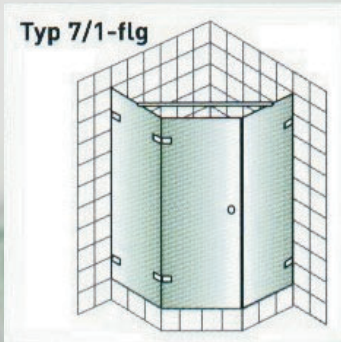

Team Glaskante

**GLASTECHNIK -
SPEZIALGLAS -**

Bauen und gestalten mit Glas ist Leben mit Licht und Sonne!

Ganzglas-Duschen nach Maß und Ihren Wünschen angefertigt.

- Individuelle Maßanfertigung nach Raumsituation
- ESG-Glas 8 mm ist stabil, dauerhaft u. langlebig
- ausgereifte Technik, hochwertiges Material
- formschöne Beschläge
- pflegeleicht durch ClearShield-Beschichtung
- in klar, transparent oder farbig und blickdicht
- Beschläge und Zubehör in vielen Varianten erhältlich
- Technische Fachberatung
- Versand- und Lieferservice, (regional und überregional)

Auszug aus den gebräuchlichsten Einbausituationen:

Drei Beschlagsvarianten und Designs stehen zur Auswahl:

Cono - innen flächenbündig, dadurch schnelle Glasreinigung

Xinon - harmonische und geschmeidige Form