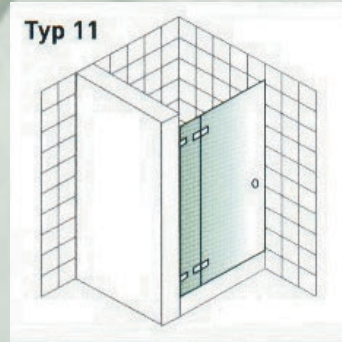

Team Glaskante

**GLASTECHNIK -
SPEZIALGLAS -**

Bauen und gestalten mit Glas ist Leben mit Licht und Sonne!

Ganzglas-Duschen nach Maß und Ihren Wünschen angefertigt.

- Individuelle Maßanfertigung nach Raumsituation
- ESG-Glas 8 mm ist stabil, dauerhaft u. langlebig
- ausgereifte Technik, hochwertiges Material
- formschöne Beschläge
- pflegeleicht durch ClearShield-Beschichtung
- in klar, transparent oder farbig und blickdicht
- Beschläge und Zubehör in vielen Varianten erhältlich
- Technische Fachberatung
- Versand- und Lieferservice, (regional und überregional)

Auszug aus den gebräuchlichsten Einbausituationen:

Drei Beschlagsvarianten und Designs stehen zur Auswahl:

Cono - innen flächenbündig, dadurch schnelle Glasreinigung

Xinon - harmonische und geschmeidige Form

Basic - universal einsetzbar, öffnen nach innen u. außen

Duschtürband

Duschtürband

Duschtürband

Wandhalter

Wandhalter

Wandhalter

Glashalter Innenseite