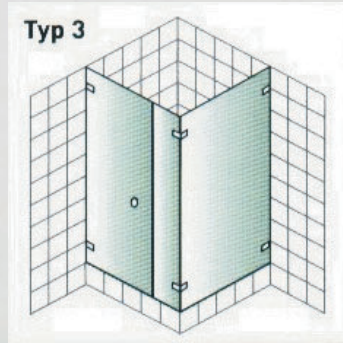

Team Glaskante

**GLASTECHNIK -
SPEZIALGLAS -**

Bauen und gestalten mit Glas ist Leben mit Licht und Sonne!

Ganzglas-Duschen nach Maß und Ihren Wünschen angefertigt.

- Individuelle Maßanfertigung nach Raumsituation
- ESG-Glas 8 mm ist stabil, dauerhaft u. langlebig
- ausgereifte Technik, hochwertiges Material
- formschöne Beschläge
- pflegeleicht durch ClearShield-Beschichtung
- in klar, transparent oder farbig und blickdicht
- Beschläge und Zubehör in vielen Varianten erhältlich
- Technische Fachberatung
- Versand- und Lieferservice, (regional und überregional)

Auszug aus den gebräuchlichsten Einbausituationen:

Drei Beschlagsvarianten und Designs stehen zur Auswahl:

Cono - innen flächenbündig, dadurch schnelle Glasreinigung

Xinon - harmonische und geschmeidige Form

Basic - universal einsetzbar, öffnen nach innen u. außen

Duschtürband

Duschtürband

Duschtürband

Wandhalter

Wandhalter

Wandhalter

Glashalter Innenseite