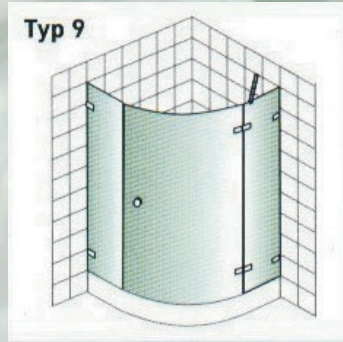

Team Glaskante

**GLASTECHNIK -
SPEZIALGLAS -**

Bauen und gestalten mit Glas ist Leben mit Licht und Sonne!

Ganzglas-Duschen nach Maß und Ihren Wünschen angefertigt.

- Individuelle Maßanfertigung nach Raumsituation
- ESG-Glas 8 mm ist stabil, dauerhaft u. langlebig
- ausgereifte Technik, hochwertiges Material
- formschöne Beschläge
- pflegeleicht durch ClearShield-Beschichtung
- in klar, transparent oder farbig und blickdicht
- Beschläge und Zubehör in vielen Varianten erhältlich
- Technische Fachberatung
- Versand- und Lieferservice, (regional und überregional)

Auszug aus den gebräuchlichsten Einbausituationen:

Drei Beschlagsvarianten und Designs stehen zur Auswahl:

Cono - innen flächenbündig, dadurch schnelle Glasreinigung

Xinon - harmonische und geschmeidige Form