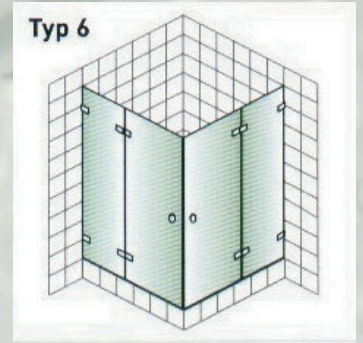

Team Glaskante

**GLASTECHNIK -
SPEZIALGLAS -**

Bauen und gestalten mit Glas ist Leben mit Licht und Sonne!

Ganzglas-Duschen nach Maß und Ihren Wünschen angefertigt.

- Individuelle Maßanfertigung nach Raumsituation
- ESG-Glas 8 mm ist stabil, dauerhaft u. langlebig
- ausgereifte Technik, hochwertiges Material
- formschöne Beschläge
- pflegeleicht durch ClearShield-Beschichtung
- in klar, transparent oder farbig und blickdicht
- Beschläge und Zubehör in vielen Varianten erhältlich
- Technische Fachberatung
- Versand- und Lieferservice, (regional und überregional)

Auszug aus den gebräuchlichsten Einbausituationen:

Drei Beschlagsvarianten und Designs stehen zur Auswahl:

Cono - innen flächenbündig, dadurch schnelle Glasreinigung

Xinon - harmonische und geschmeidige Form