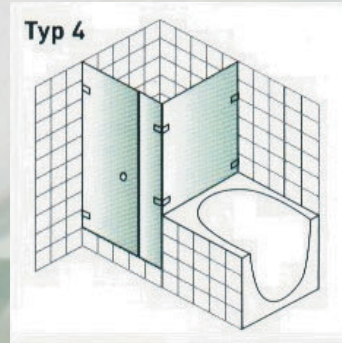

Team Glaskante

**GLASTECHNIK -
SPEZIALGLAS -**

Bauen und gestalten mit Glas ist Leben mit Licht und Sonne!

Ganzglas-Duschen nach Maß und Ihren Wünschen angefertigt.

- Individuelle Maßanfertigung nach Raumsituation
- ESG-Glas 8 mm ist stabil, dauerhaft u. langlebig
- ausgereifte Technik, hochwertiges Material
- formschöne Beschläge
- pflegeleicht durch ClearShield-Beschichtung
- in klar, transparent oder farbig und blickdicht
- Beschläge und Zubehör in vielen Varianten erhältlich
- Technische Fachberatung
- Versand- und Lieferservice, (regional und überregional)

Auszug aus den gebräuchlichsten Einbausituationen:

Drei Beschlagsvarianten und Designs stehen zur Auswahl:

Cono - innen flächenbündig, dadurch schnelle Glasreinigung

Xinon - harmonische und geschmeidige Form

Basic - universal einsetzbar, öffnen nach innen u. außen

Duschtürband

Duschtürband

Duschtürband

Wandhalter

Wandhalter

Wandhalter

Glashalter Innenseite