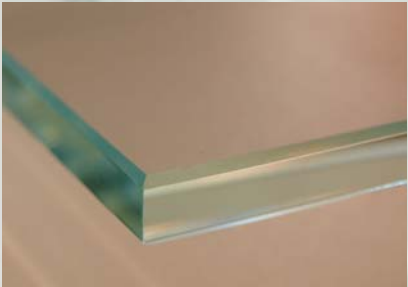

Sicherheitsglas:

- ❑ **ESG** nach DIN 12-150-2 von 4 bis 19 mm Dicke, bis 4,5 m Länge